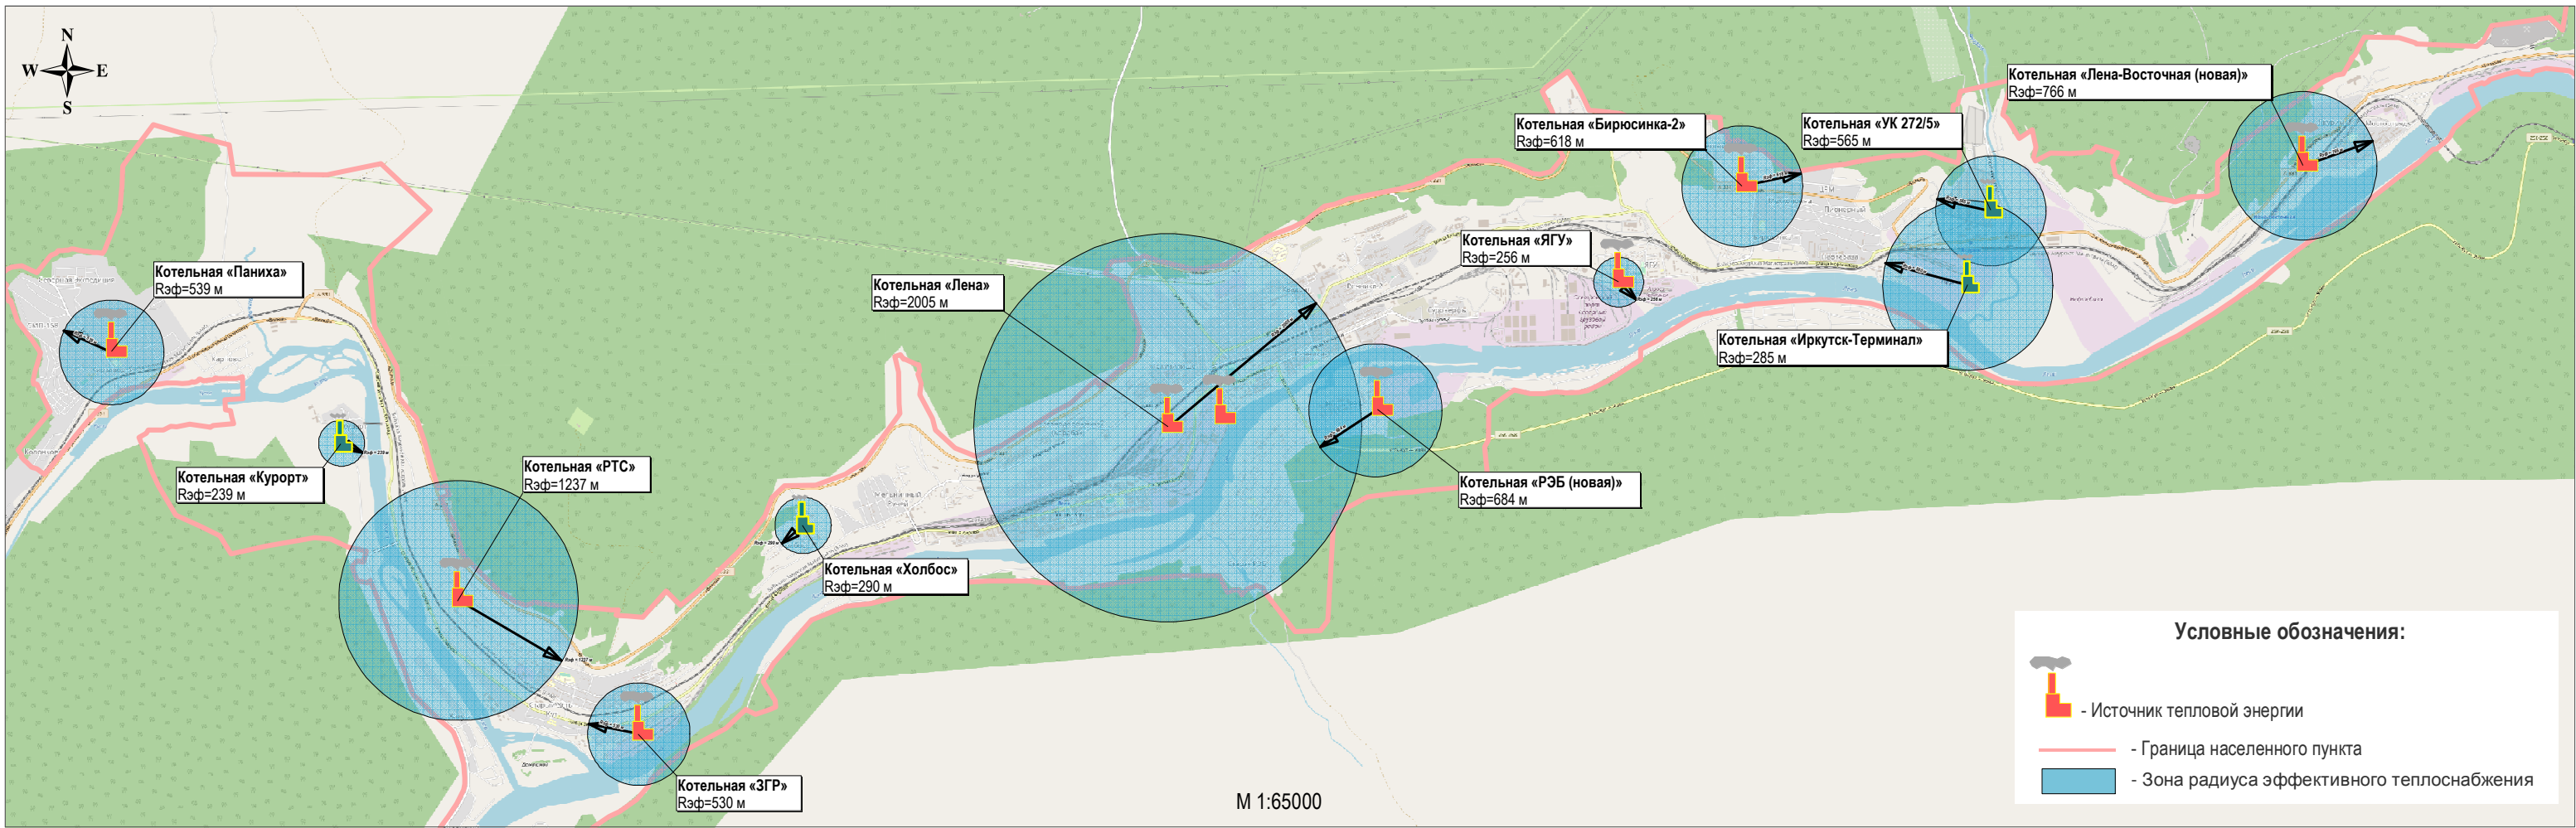

Приложение 3. Радиусы эффективного теплоснабжения котельных МО "город Усть-Кут" по состоянию на 2020 год

Приложение 4. Зоны действия источников тепловой энергии - котельных МО "город Усть-Кут" по состоянию на 2020 год