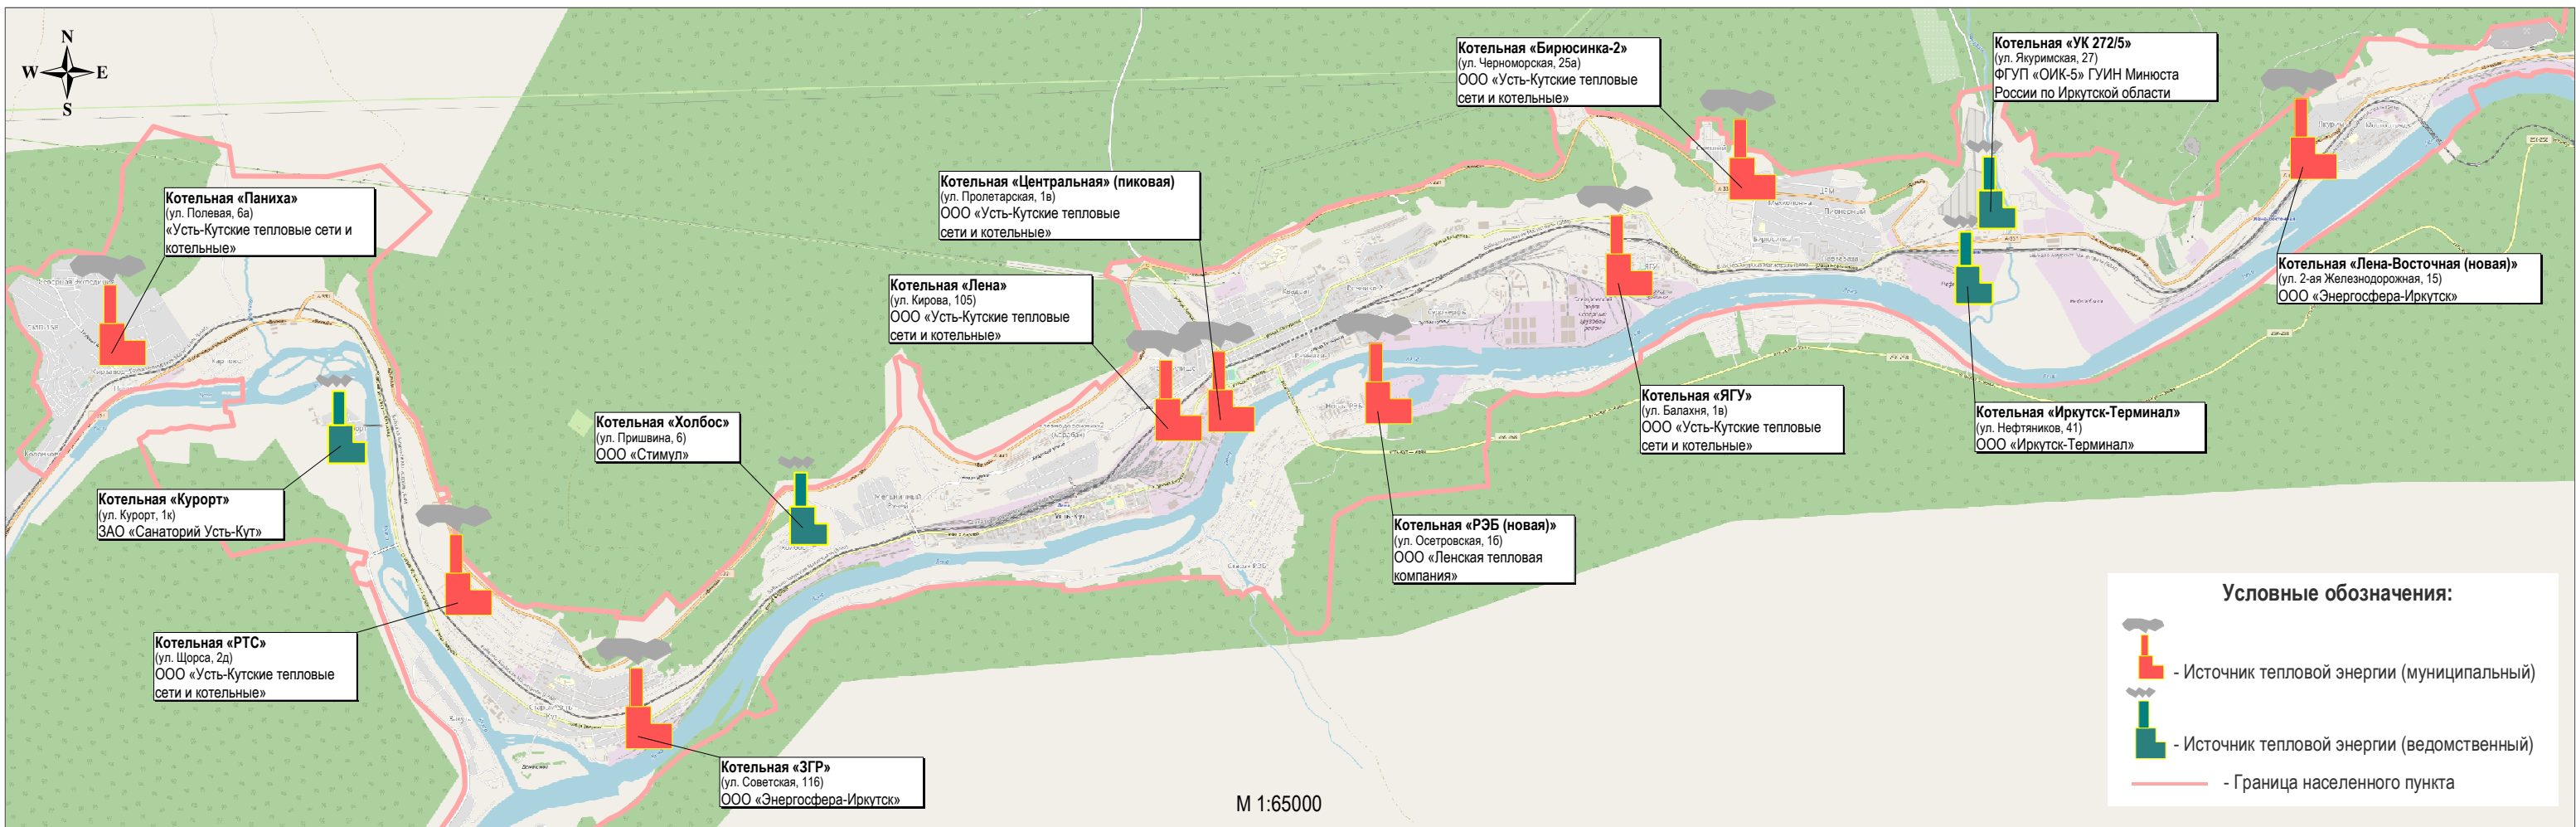

Приложение 1. Схема размещения источников тепловой энергии МО "город Усть-Кут" по состоянию на 2020 год

Приложение 2. Схема административного деления МО "город Усть-Кут" по состоянию на 2020 год