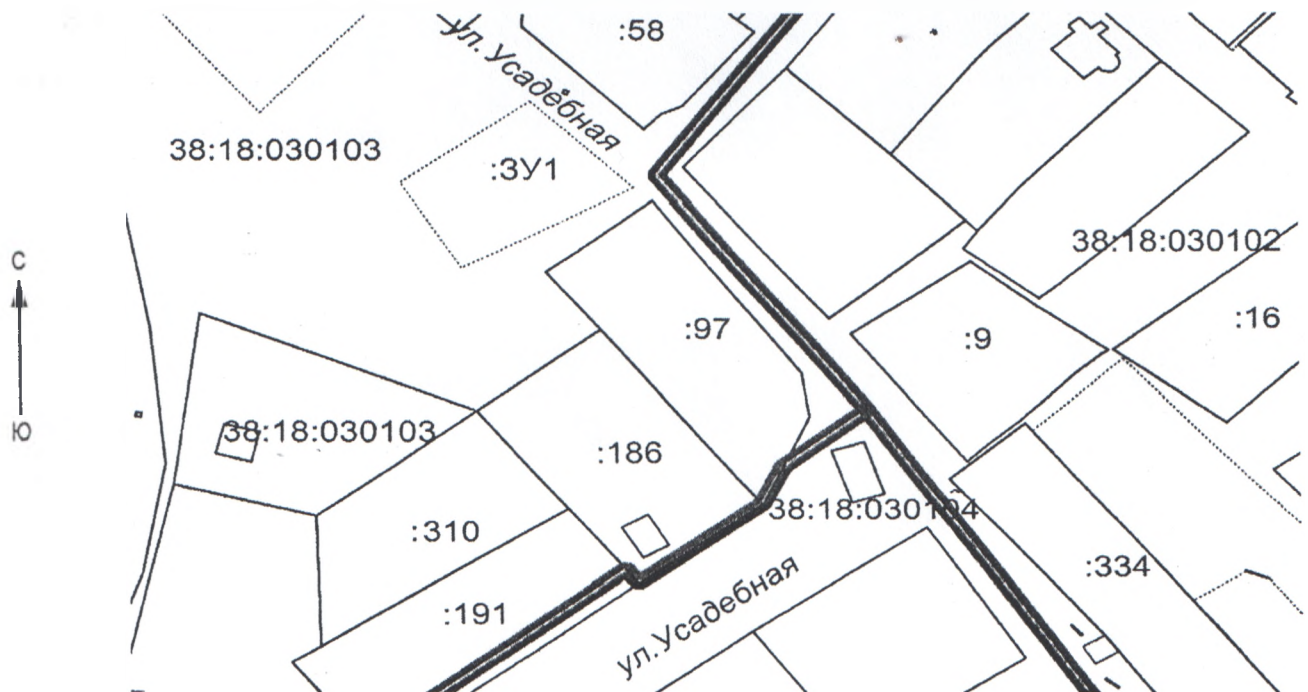

Утверждена
 Постановлением администрации
 Усть-Кутского муниципального
 образования (городского поселения)
 от 05.04. 2024г. № 9053-1

Схема расположения земельного участка на кадастровом плане территории

Условный номер земельного участка: 3У1		
Площадь земельного участка <u>838 м²</u>		
Обозначение характерных точек границ	Координаты, м	
	X	Y
1	2	3
1	886251.600	4233298.900
2	886269.980	4233323.310
3	886250.440	4233343.060
4	886232.370	4233310.210
1	886251.600	4233298.900

Масштаб 1:2000

Система координат: МСК 38, зона 4.

Условные обозначения:

- граница образуемого земельного участка
- граница уточненных земельных участков
- 38:18:030103 - КН кадастрового квартала
- :97- КН учтенных земельных участков