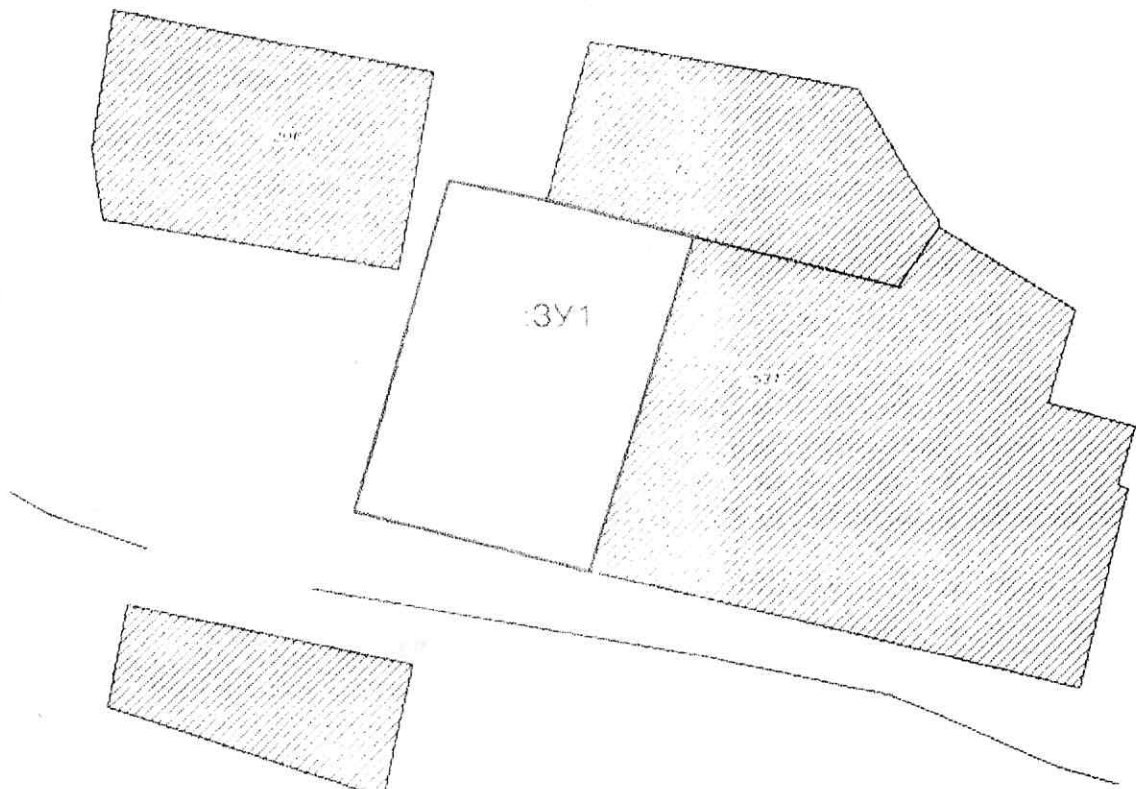

Утвержде
Постановлением администрации
Усть-Кутского муниципального образования
(городского поселения)

от 15.05. 2024 г. № 7426-17

Схема расположения земельного участка на кадастровом плане территории

Условный номер земельного участка: ЗУ1		
Площадь земельного участка: 1500 м ²		
Обозначение характерных точек границ	Координаты, м	
	X	Y
1	2	3
1	887496.45	4240350.21
2	887491.54	4240369.54
3	887447.27	4240355.34
4	887455.27	4240324.52
5	887499.26	4240337.42
1	887496.45	4240350.21

Масштаб 1:1000

Система координат: МСК 38, зона 4

Условные обозначения:

- - утверждаемая граница земельного участка
- - земельный участок, внесенный в ГКН по материалам межевания
- - - - - граница кадастрового квартала
- - кадастровый номер квартала