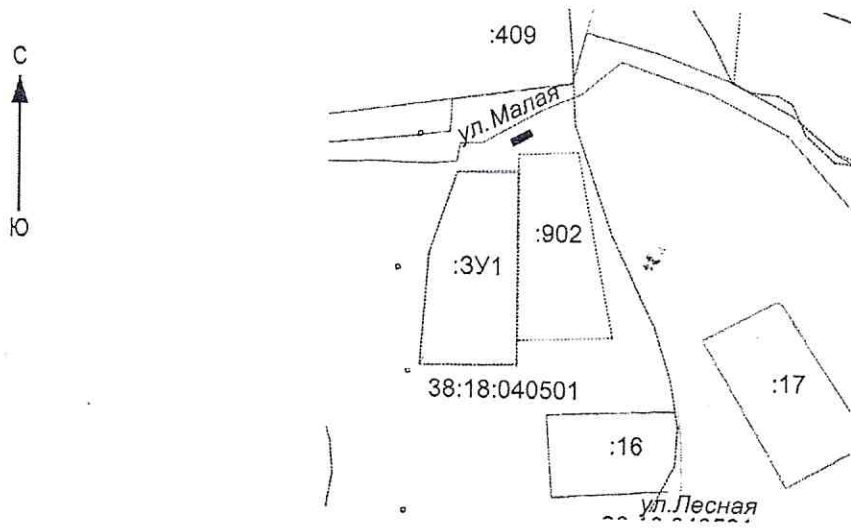

Утверждена
 Постановлением администрации
 Усть-Кутского муниципального образования
 (городского поселения)
 от 21.03 2023г. № 563-17

Схема расположения земельного участка на кадастровом плане территории

Условный номер земельного участка: :ЗУ1		
Площадь земельного участка <u>1160 м²</u>		
Обозначение характерных точек границ	Координаты , м	
	X	Y
1	2	3
1	886650.01	4236522.19
2	886649.70	4236506.00
3	886627.91	4236498.70
4	886598.22	4236496.48
5	886598.65	4236522.15
6	886605.19	4236522.20
1	886650.01	4236522.19

Масштаб 1:2000

Система координат: МСК 38, зона 4.

Условные обозначения:

- - граница образуемого земельного участка
- - граница уточненных земельных участков
- 38:18:040501 – КН кадастрового квартала
- :902 - КН учтенных земельных участков