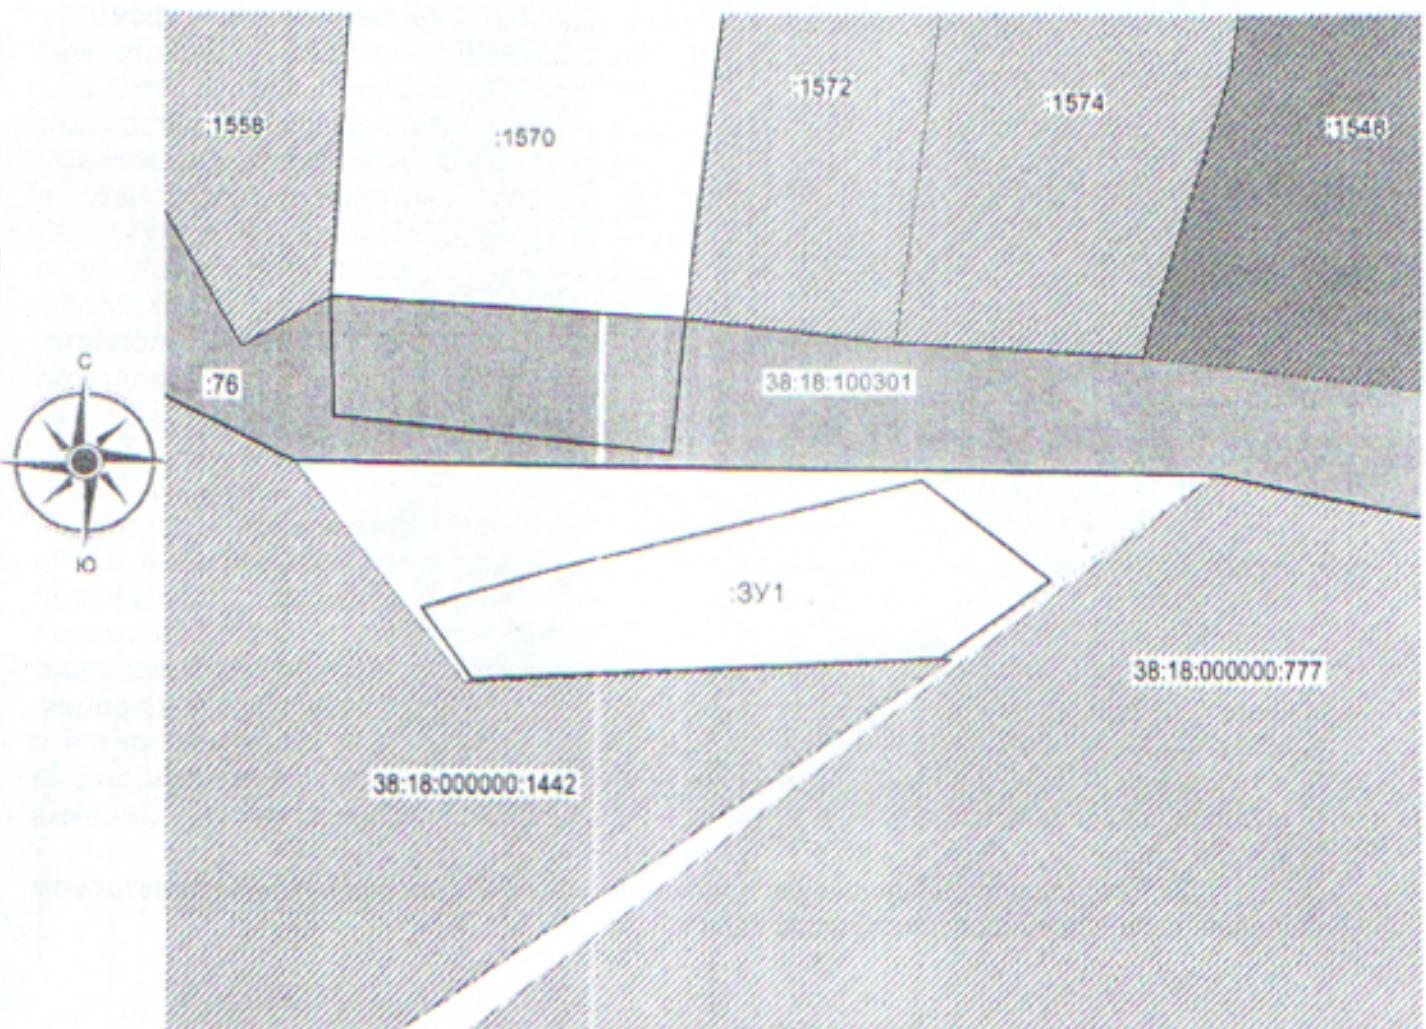

Утверждена  
 Постановлением администрации  
 Усть-Кутского муниципального образования  
 (городского поселения)

от 08.11. 2024 г. № 380677

**Схема расположения земельного участка на кадастровом плане территории**

Условный номер земельного участка: ЗУ1		
Площадь земельного участка: 550 м <sup>2</sup>		
Обозначение характерных точек границ	Координаты, м	
	X	Y
1	2	3
1	885731.34	4237021.89
2	885738.76	4237052.66
3	885730.26	4237063.69
4	885723.48	4237054.38
5	885721.65	4237014.31
6	885727.89	4237010.06
1	885731.34	4237021.89

Система координат: МСК 38, зона 4

Условные обозначения:

— - утверждаемая граница земельного участка