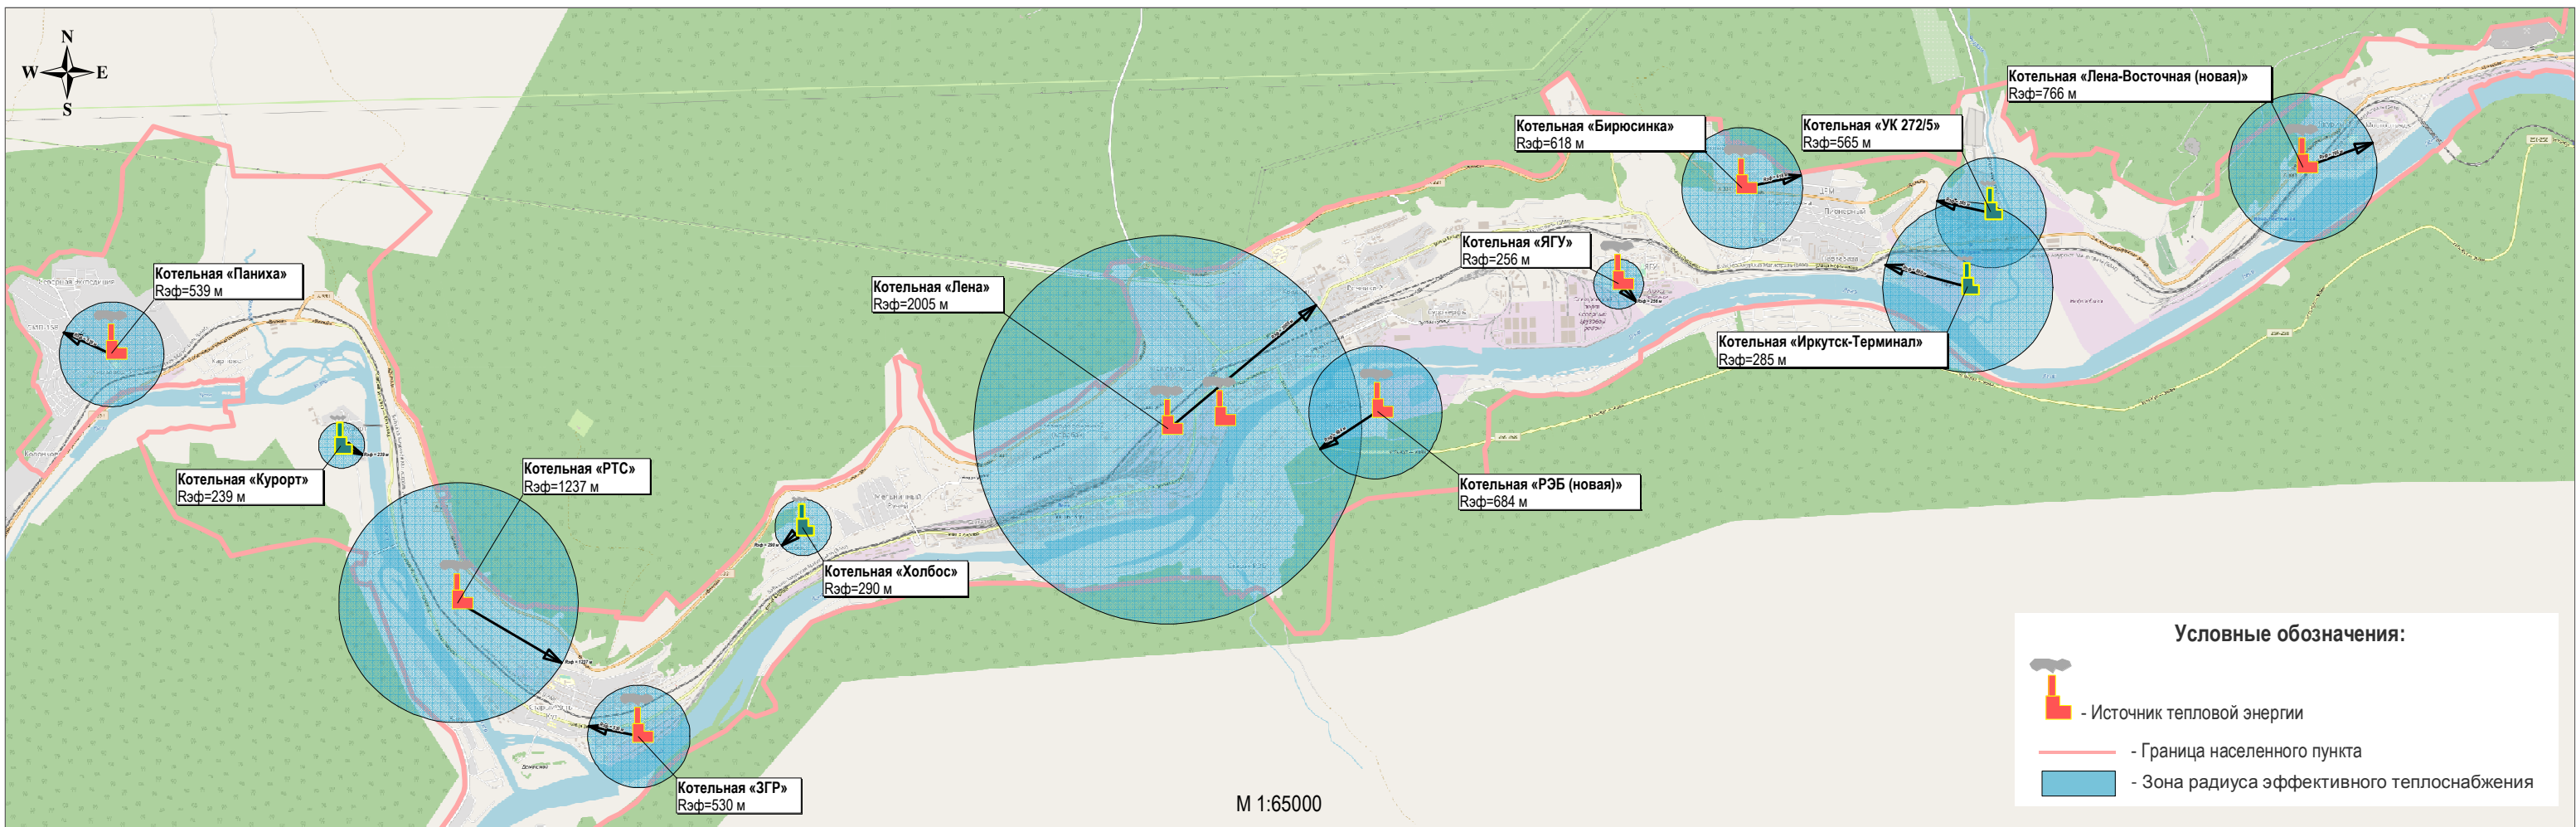

Приложение 3. Радиусы эффективного теплоснабжения котельных МО "город Усть-Кут" по состоянию на 2025год

Приложение 4. Зоны действия источников тепловой энергии - котельных МО "город Усть-Кут" по состоянию на 2025год