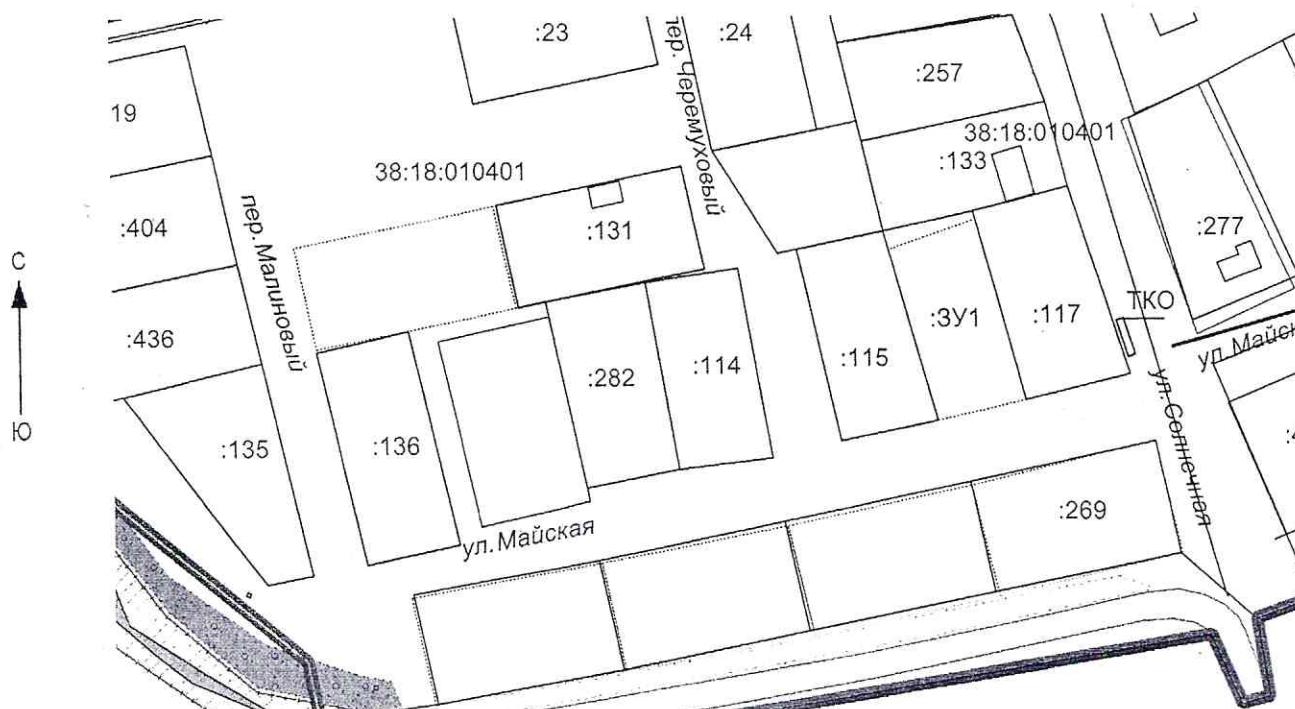

Утверждена
 Постановлением администрации
 Усть-Кутского муниципального
 образования (городского поселения)
 от 16.05. 2024г. № 1434-17

Схема расположения земельного участка на кадастровом плане территории

Условный номер земельного участка:ЗУ1		
Площадь земельного участка <u>1167 м²</u>		
Обозначение характерных точек границ	Координаты, м	
	X	Y
1	2	3
1	886102.530	4222893.880
2	886107.910	4222917.060
3	886155.910	4222904.180
4	886147.970	4222881.060
5	886147.970	4222881.060
1	886102.530	4222893.880

Масштаб 1:2000

Система координат: МСК 38, зона 4.

Условные обозначения:

- граница образуемого земельного участка
- граница уточненных земельных участков
- 38:18:010401 - КН кадастрового квартала
- :117- КН учтенных земельных участков