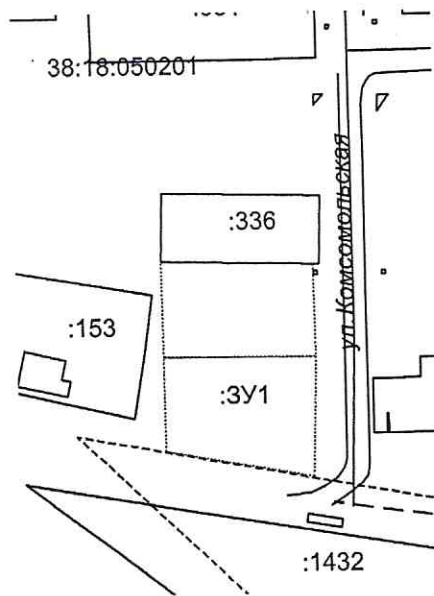

Утверждена
Постановлением администрации
Усть-Кутского муниципального
образования (городского поселения)
от 10.09. 2024г. № 3074-П

Схема расположения земельного участка на кадастровом плане территории

Условный номер земельного участка:ЗУ1		
Площадь земельного участка <u>1143 м²</u>		
Обозначение характерных точек границ	Координаты, м	
	X	Y
1	2	3
1	888164.950	4239007.890
2	888164.690	4239048.390
3	888132.730	4239047.390
4	888139.700	4239008.100
1	888164.950	4239007.890

Масштаб 1:2000

Система координат: МСК 38, зона 4.

Условные обозначения:

- граница образуемого земельного участка
 - граница уточненных земельных участков
- 38:18:050201 - КН кадастрового квартала
:153- КН учтенных земельных участков